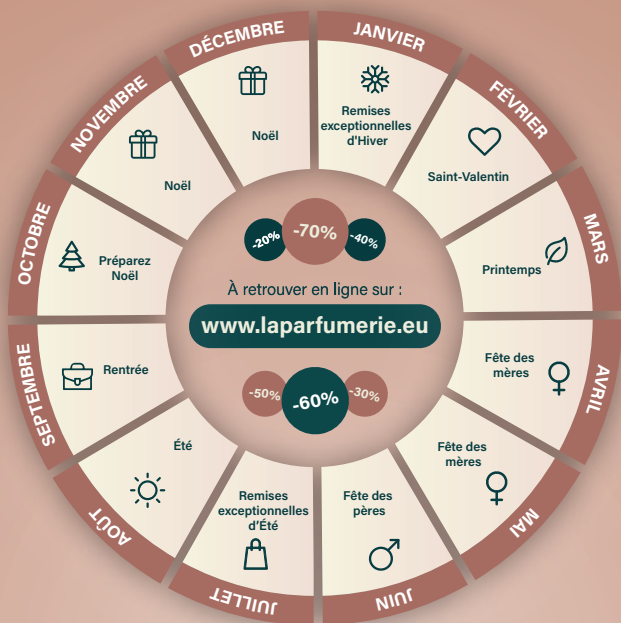

UNE ANNÉE RYTHMÉE PAR NOS PROMOS

Vous disposez d'un compte pour commander en ligne ?

Renseignez vos identifiants personnels :

Votre Adresse e-mail

Votre Mot de passe

Le responsable de votre commande groupée se charge de passer la commande ?

Consultez notre site web dédié pour découvrir nos promotions et remplir votre bon de commande :

laparfumerie

123456

Scannez ce **QR CODE** pour vous **connecter facilement**